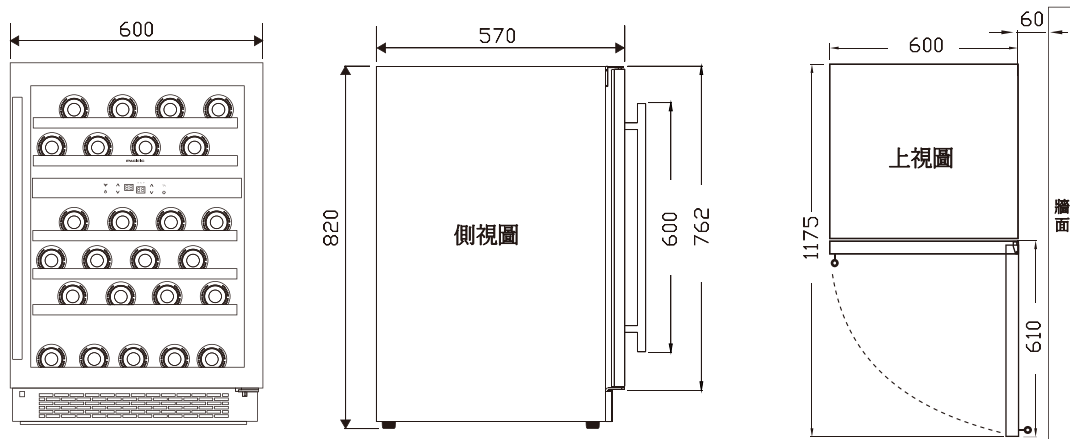

LRW60S 櫥下式單門雙溫紅酒櫃

櫥下式紅酒櫃 預留空間尺寸圖