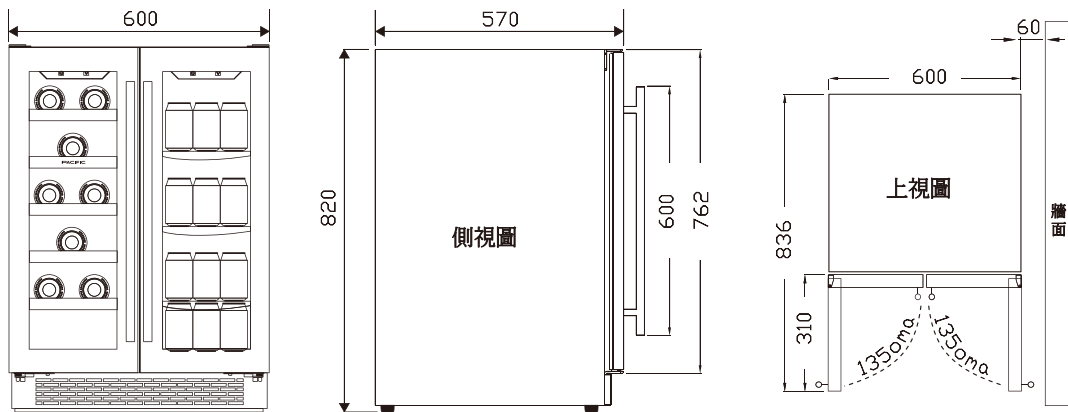

## LRW60D 櫥下式雙門雙溫紅酒櫃

## 櫥下式紅酒櫃 預留空間尺寸圖